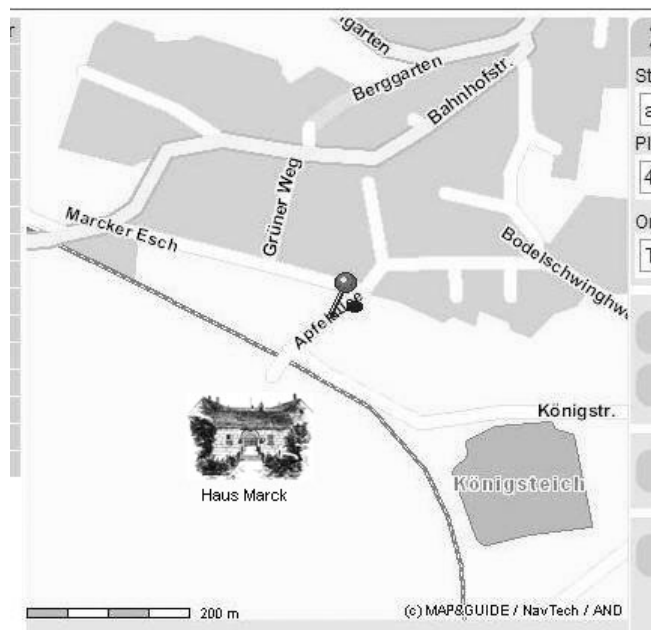

VON DIEPENBROICK-GRÜTER HAUS MARCK 1 49545 TECKLENBURG

Anfahrt Haus Marck

Autobahnabfahrt Lengerich/Tecklenburg. Links Richtung Ibbenbüren. Am Kreisel rechts Richtung Tecklenburg.

Navigationssysteme : Bitte Apfelallee, Tecklenburg eingeben.

Nach dem Bahnübergang 1. Strasse rechts (Marcker Esch). Am Ende wieder rechts (Apfelallee). Geradeaus durch das Steintor.

Konzertbesucher bitte vor dem Steintor Parken.

Tel: 05482-925773

VON DIEPENBROICK-GRÜTER HAUS MARCK 1 49545 TECKLENBURG
TEL: 05482/92 57 73 INFO@HAUSMARCK.DE FAX: 05482/92 57 74