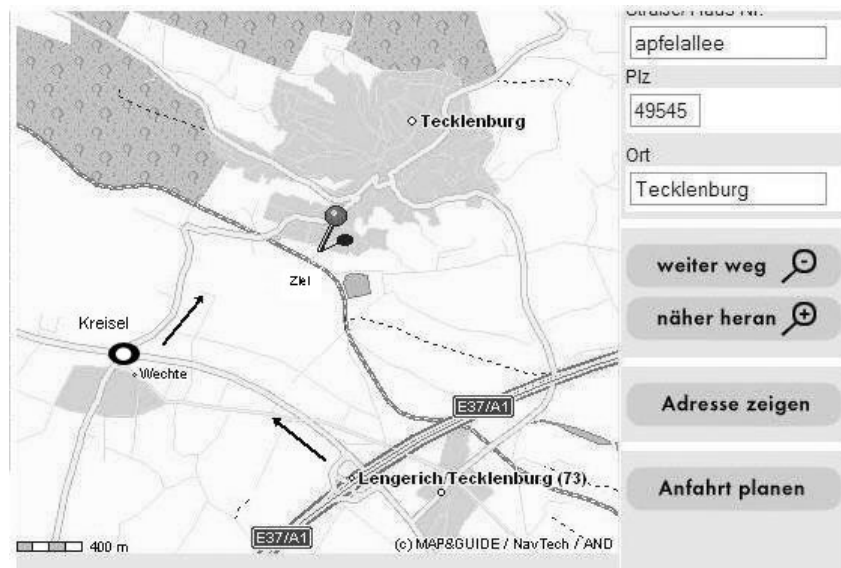

VON DIEPENBROICK-GRÜTER HAUS MARCK 1 49545 TECKLENBURG

Anfahrt Haus Marck

Autobahnabfahrt Lengerich/Tecklenburg. Links Richtung Ibbenbüren. Am Kreisel rechts Richtung Tecklenburg.

Navigationssysteme : Bitte Apfelallee, Tecklenburg eingeben.

Nach dem Bahnübergang 1. Strasse rechts (Marcker Esch). Am Ende wieder rechts (Apfelallee). Geradeaus durch das Steintor.

Konzertbesucher bitte vor dem Steintor Parken.

Tel: 05482-925773

VON DIEPENBROICK-GRÜTER HAUS MARCK 1 49545 TECKLENBURG
TEL: 05482/92 57 73 INFO@HAUSMARCK.DE FAX: 05482/92 57 74